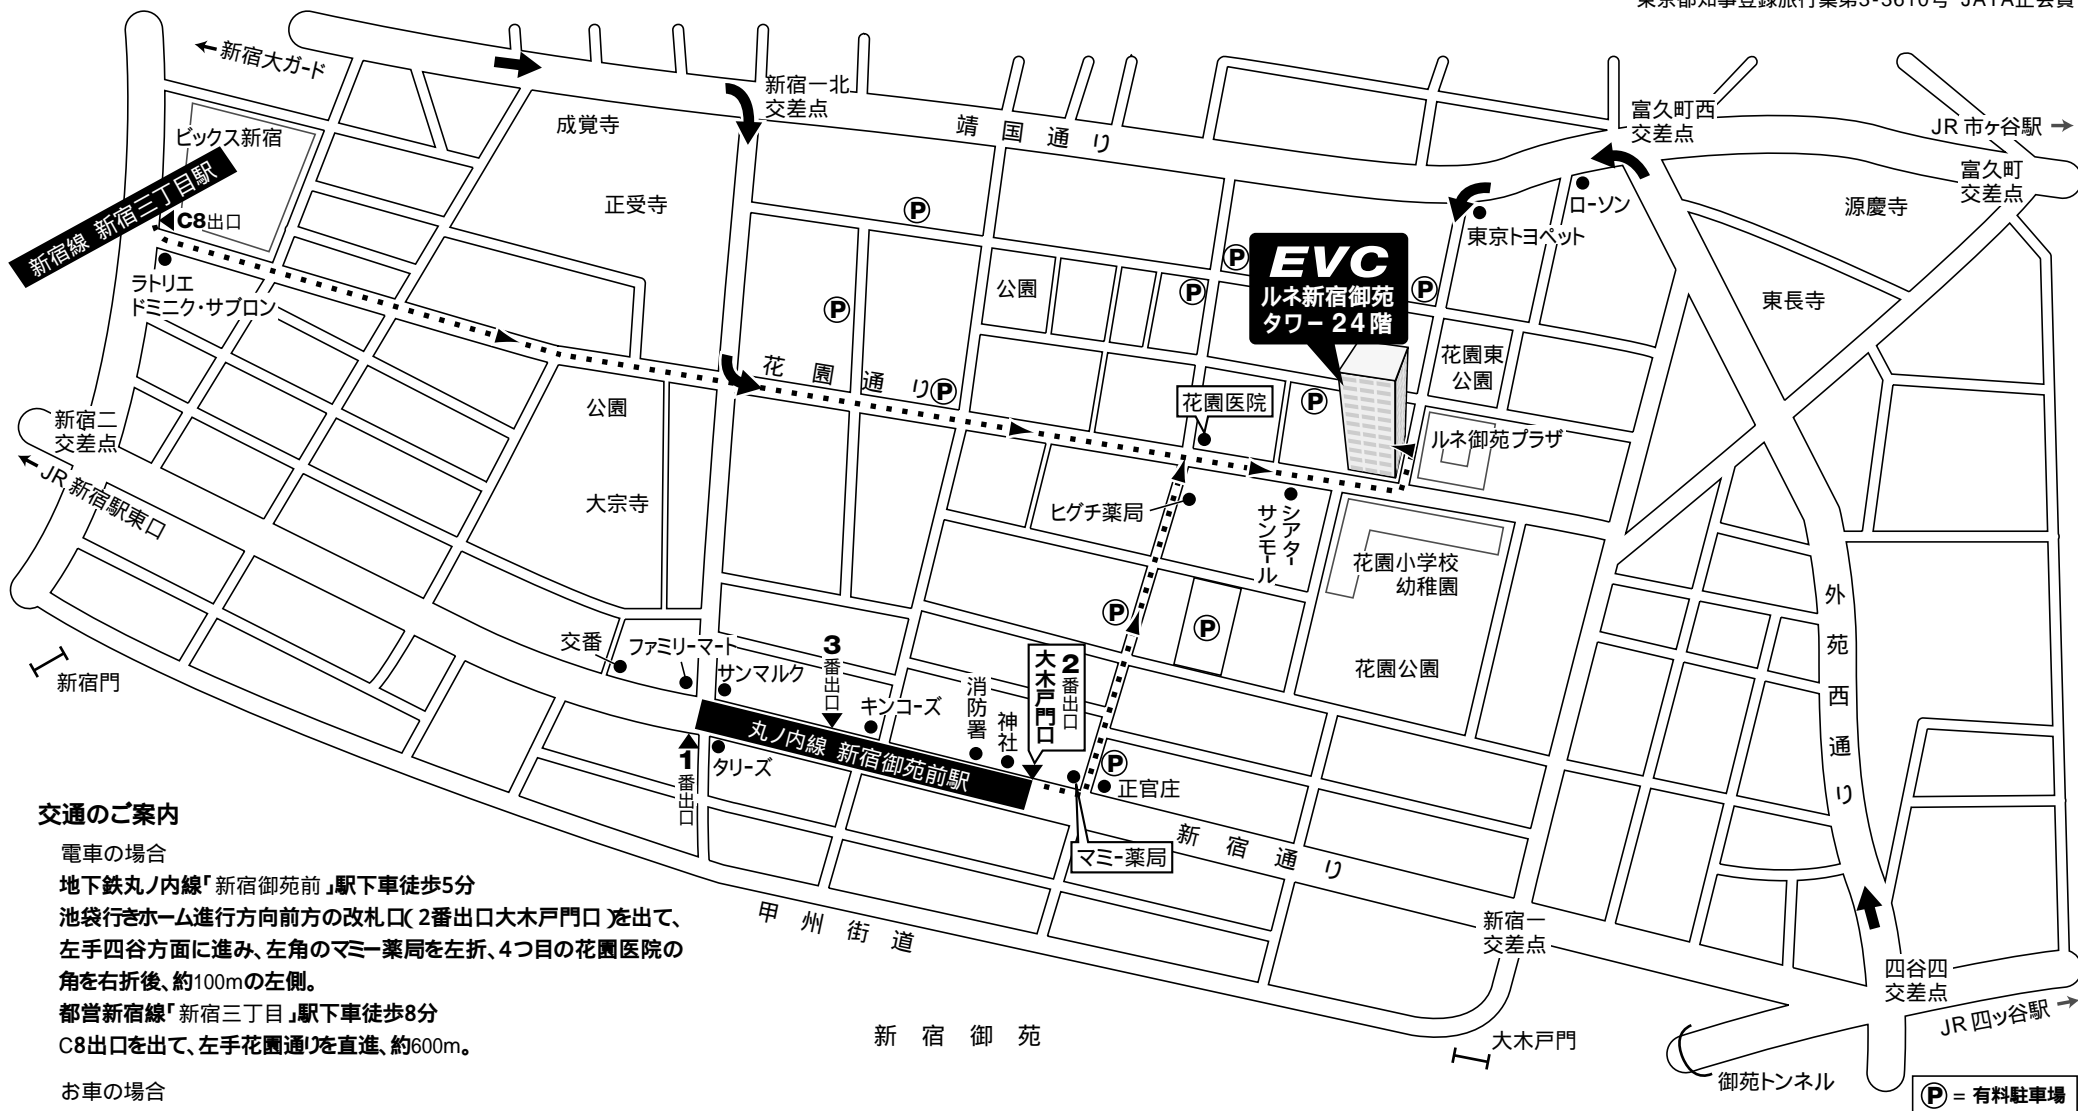

株式会社 **EVC** TEL. 03-3356-7616

〒160-0022 東京都新宿区新宿 1-30-16 ルネ新宿御苑タワー-2404号
 FAX. 03-3356-8903 E-mail: head@evc.co.jp http://www.evc.co.jp/
 東京都知事登録旅行業第3-3610号 JATA正会員

交通のご案内

電車の場合

地下鉄丸ノ内線「新宿御苑前」駅下車徒歩5分

池袋行きホーム進行方向前方の改札口(2番出口大木戸門口)を出て、
 左手四谷方面に進み、左角のマミー薬局を左折、4つ目の花園医院の
 角を右折後、約100mの左側。

都営新宿線「新宿三丁目」駅下車徒歩8分

C8出口を出て、左手花園通りを直進、約600m。

お車の場合

新宿方面から

靖国通りの新宿大ガードから市ヶ谷方面(東)に約1kmの新宿一丁目交差点を右折、1つ目の信号を左折して花園通りを約300m直進。

青山・千駄ヶ谷方面から

外苑西通りの突き当たり富久町交差点を左折、30m先の東京トヨペットを左折し100mで花園通り。

四谷方面から

新宿通りの四谷四丁目交差点を右折し外苑西通りに入り、青山・千駄ヶ谷方面よりお越しの方と同様にお進みください。

ルネ御苑プラザ横のパーキングメーター又は周辺の有料駐車場をご利用ください。

[ルネ新宿御苑タワーご入館方法]

玄関の自動ドアを入りインターホンで2404号室をお呼びください。

2つめの自動ドアが開きましたら右奥のエレベーターホールにて3分以内にエレベーターに乗り24Fを押してください。

[注] 20F以上のボタンは専用キーのセンサーのみ反応するシステムになっています。入口のインターホンを押してから、3分以内にエレベーターの24Fのボタンを押さないと、反応しなくなりますのでご注意ください。
 24Fで降りましたら、右手のインターホンで再度2404号室をお呼びください。開錠後、左の通路から2404号室にお越しください。